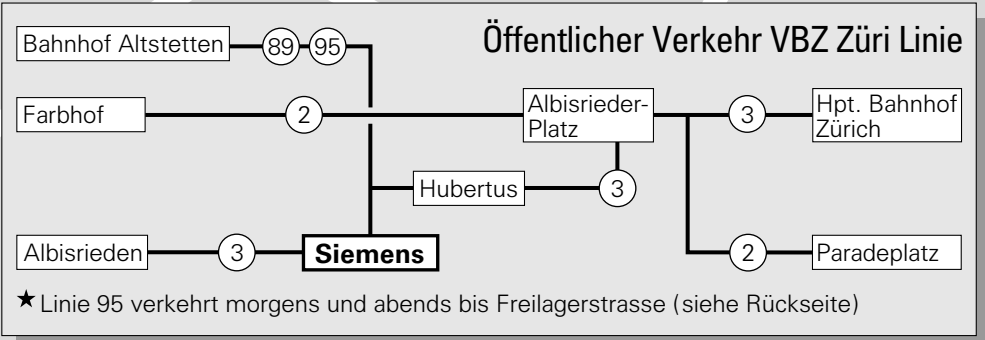

Anfahrt per Auto
Bern-Zürich Autobahn A1:
 ab Limmattaler-Kreuz
 Autobahn A3:
 Ausfahrt → Zürich-Altstetten

Bitte folgen Sie:
 – Transit, Altstetten, Höngg
 – Altstetten
 – Luzern
 P+R, Altstetten
 – Zollfreilager

Anfahrt per Auto
Flughafen Kloten und
St.Gallen Autobahn A1:
 Richtung Chur, Luzern, Zürich

Im *Schöneichtunnel folgen Sie:
 – Chur, Luzern
 – Hardplatz
 geradeaus über Albisriederplatz
 –Richtung Sporthalle Utogrund
 Siemens Schweiz AG
 siehe Detailplan Rückseite

Anfahrt per Auto
Chur-Zürich Autobahn A3:
 Ausfahrt → Zürich-Wiedikon

Bitte folgen Sie:
 – Transit, Zch.-Wiedikon, City
 – Bern, Basel, Winterthur
 – Schlieren, Altstetten
 – Albisriederplatz
 – Albisrieden