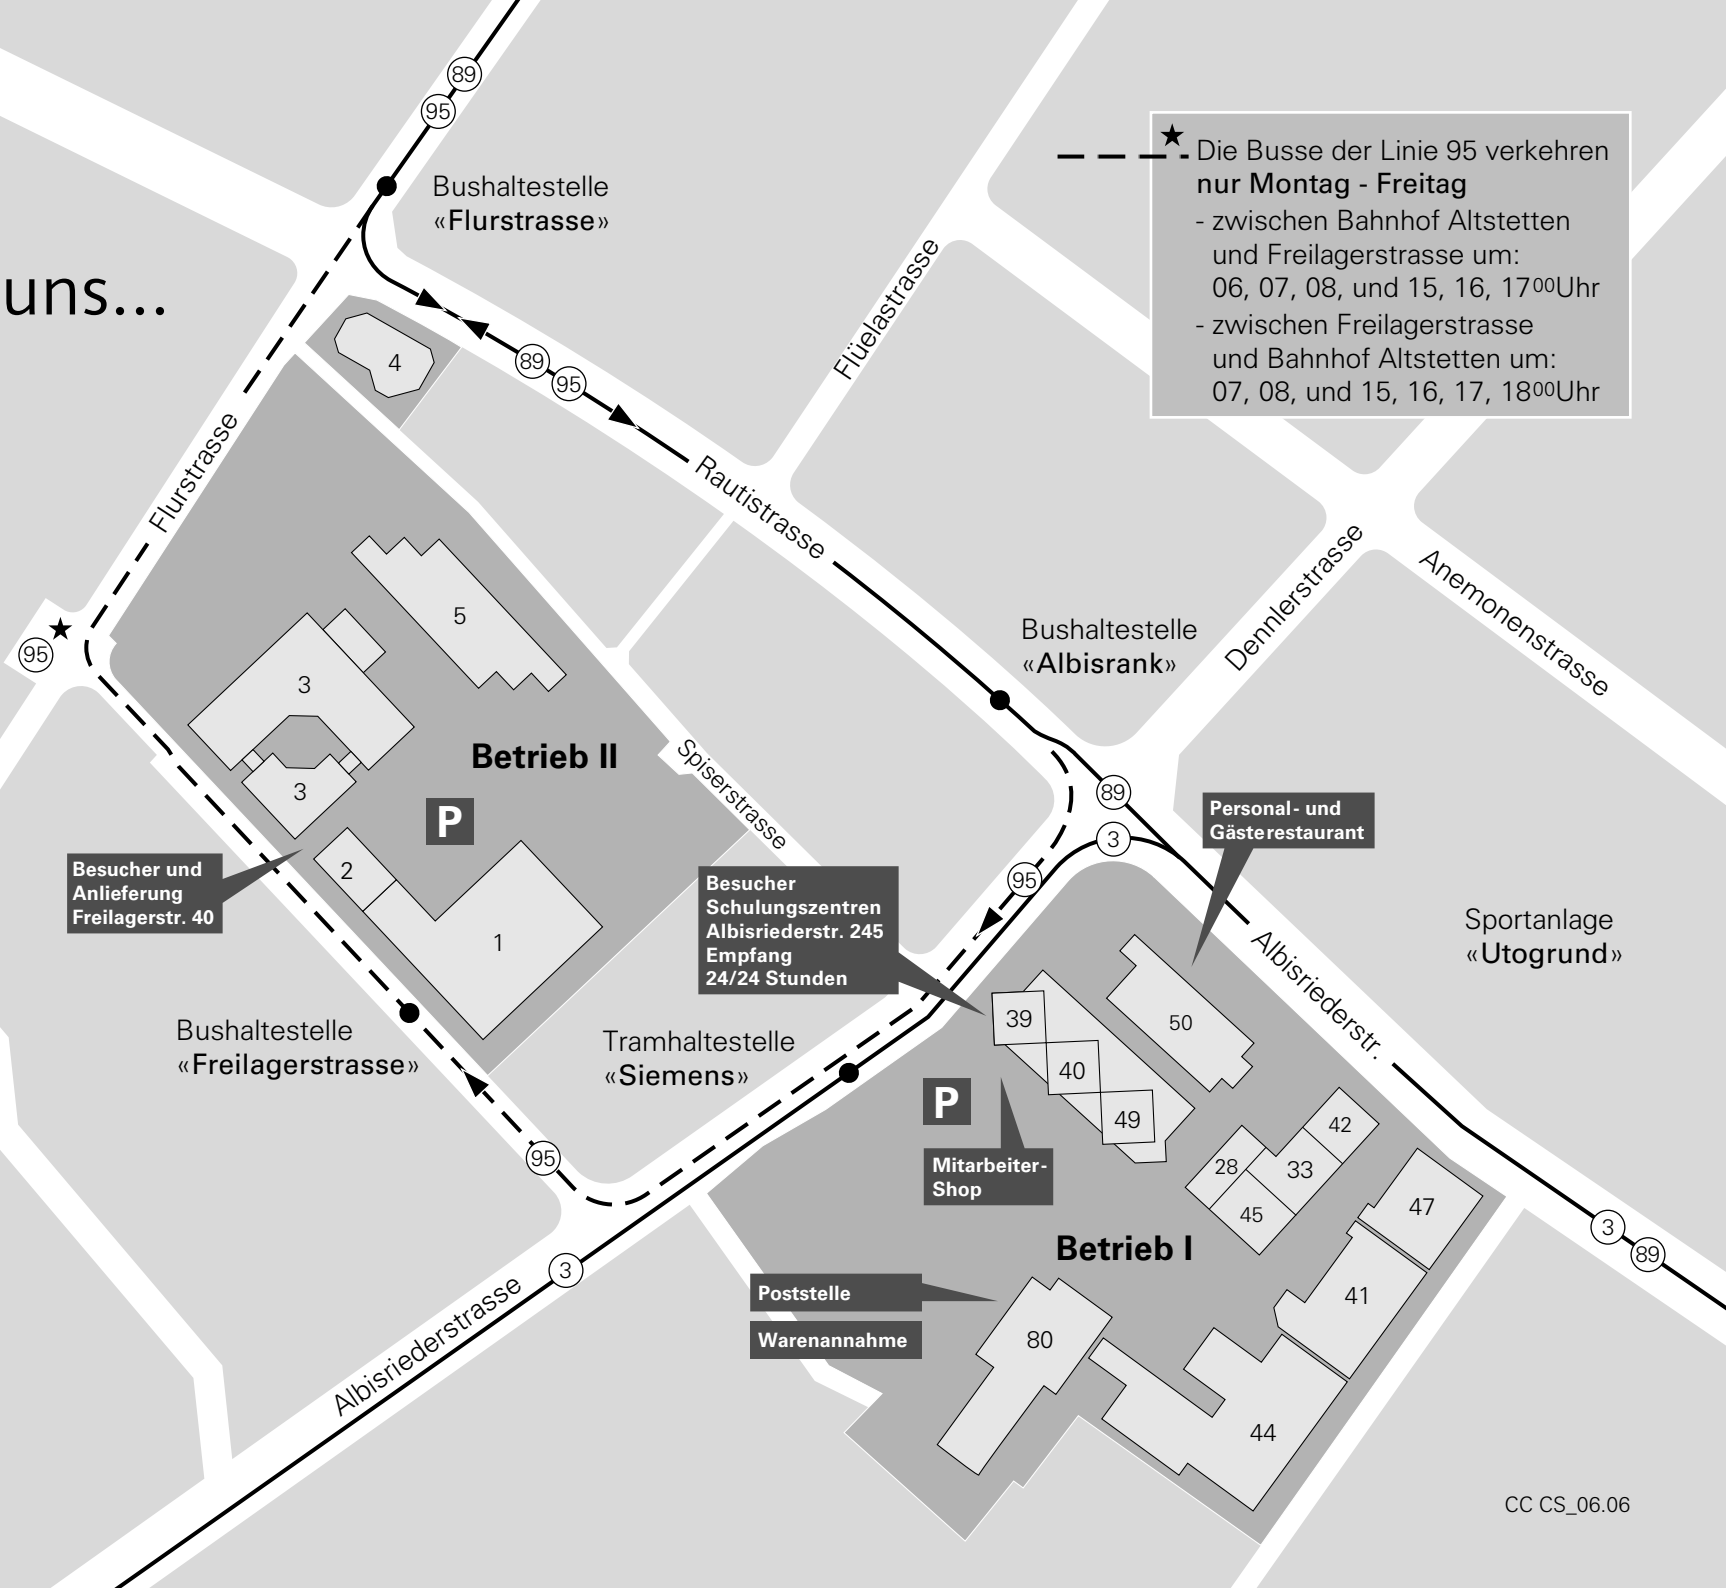

SIEMENS

So finden Sie uns...

Siemens Schweiz AG
Freilagerstrasse 40
CH-8047 Zürich
Tel. +41 (0)585 585 585
Fax +41 (0)585 585 390

Areal
Zürcher
Zollfreilager

Poststelle
- Gebäude I-80

Warenannahme
- Gebäude I-80

Personal- und
Gästerestaurant
- Gebäude I-50

0 50 100m

★ Die Busse der Linie 95 verkehren **nur Montag - Freitag**
- zwischen Bahnhof Altstetten und Freilagerstrasse um: 06, 07, 08, und 15, 16, 17⁰⁰Uhr
- zwischen Freilagerstrasse und Bahnhof Altstetten um: 07, 08, und 15, 16, 17, 18⁰⁰Uhr